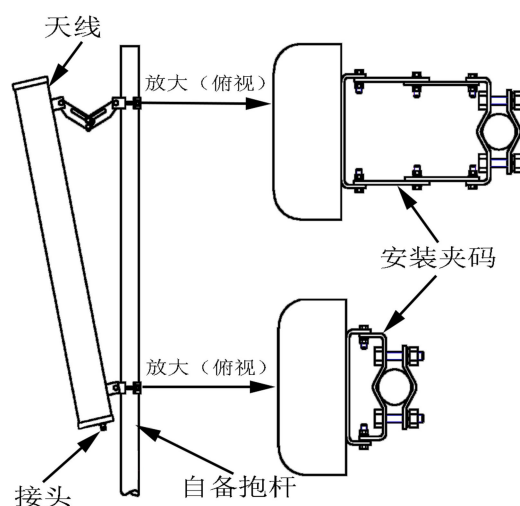

应用:

- 频率: 566~626 MHz
- DTTB 移动视讯通信系统
- 无线数字电视系统
- 室外信号定向覆盖

特点:

- 采用宽带技术, 频带宽, 驻波低, 增益高, 前后比大, 隔离度好
- $\pm 45^\circ$ 双极化, 水平波瓣宽度 65° , 覆盖范围广, 性能稳定可靠
- 防水设计, 防紫外 UPVC 外罩封装, 防腐蚀和抗老化能力强
- 结构牢固, 易安装, 重量轻, 抗风强, 提供可调角抱杆安装套件

电气指标	FTD-0506SH15DP65B
频率范围-MHz	566~626
带宽-MHz	60
极化方式	$\pm 45^\circ$
增益-dBi	14.5
电下倾角-°	0
半功率波瓣宽度-°	水平面:65 垂直面:15
前后比-dB	≥ 20
隔离度-dB	≥ 25
输入阻抗- Ω	50
电压驻波比	≤ 1.5
最大功率-W	200
雷电保护	直流接地

机械及环境指标	
接头类型	2×N 阴头
接头位置	底部
天线尺寸-MM	约 1650×320×80
天线重量-KG	约 13
天线罩材料	防紫外 UPVC
天线罩颜色	灰色
机械可调倾角-°	0~10
工作温度-°C	-40~60
存储温度-°C	-55~85
相对湿度-%	5~95
极限风速-M/S	60
安装方式	抱杆【 $\Phi 50\sim 75$ 】

典型方向图:

提示: 图片仅供参考, 请以实物为准!
警告: 产品请勿擅自拆卸, 擅自拆卸产品, 保修将自动失效!

本文件所提供信息仅供参考, 不作为任何订单或合同的一部分;
精伦科技专有和保密信息, 保留修改此产品指标而不需事先通知的权利;
版权所有@广西精伦科技有限公司