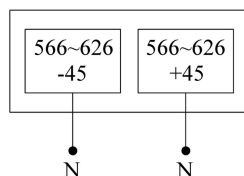

应用:

- 频率: 566~626 MHz
- DTTB 移动视讯通信系统
- 无线数字电视系统
- 室外信号定向覆盖

特点:

- 采用宽带技术, 频带宽, 驻波低, 增益高, 前后比大, 隔离度好
- $\pm 45^\circ$ 双极化, 水平波瓣宽度 65° , 覆盖范围广, 性能稳定可靠
- 防水设计, 防紫外 UPVC 外罩封装, 防腐蚀和抗老化能力强
- 结构牢固, 易安装, 重量轻, 抗风强, 提供可调角抱杆安装套件

电气指标	FTD-0506SH15DP65B
频率范围-MHz	566~626
带宽-MHz	60
极化方式	$\pm 45^\circ$
增益-dBi	14.5
电下倾角-°	0
半功率波瓣宽度-°	水平面:65 垂直面:15
前后比-dB	≥ 20
隔离度-dB	≥ 25
输入阻抗- Ω	50
电压驻波比	≤ 1.5
最大功率-W	200
雷电保护	直流接地

机械及环境指标	
接头类型	2×N 阴头
接头位置	底部
天线尺寸-MM	约 1650×320×80
天线重量-KG	约 13
天线罩材料	防紫外 UPVC
天线罩颜色	灰色
机械可调倾角-°	0~10
工作温度-°C	-40~60
存储温度-°C	-55~85
相对湿度-%	5~95
极限风速-M/S	60
安装方式	抱杆【 $\Phi 50\sim 75$ 】

典型方向图:

提示: 图片仅供参考, 请以实物为准!
警告: 产品请勿擅自拆卸, 擅自拆卸产品, 保修将自动失效!

本文件所提供信息仅供参考, 不作为任何订单或合同的一部分;
精伦科技专有和保密信息, 保留修改此产品指标而不需事先通知的权利;
版权所有@广西精伦科技有限公司