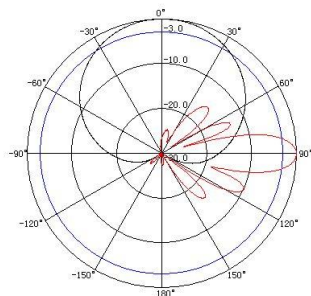

典型方向图:

提示: 图片仅供参考, 请以实物为准!
警告: 产品请勿擅自拆卸, 擅自拆卸产品, 保修将自动失效!

本文件所提供信息仅供参考, 不作为任何订单或合同的一部分;
精伦科技专有和保密信息, 保留修改此产品指标而不需事先通知的权利;
版权所有@广西精伦科技有限公司