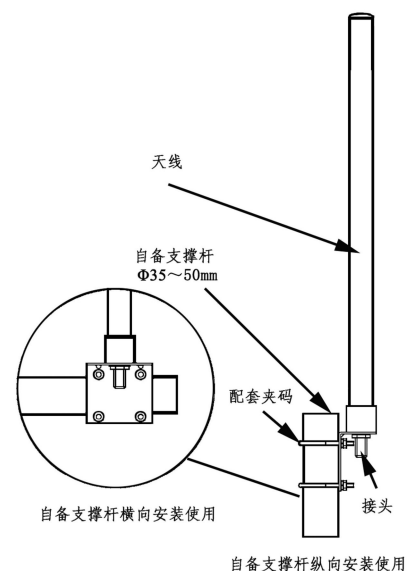

应用：

- 频率：698~960/1710~2690/3300~3800 MHz
- 公网 2G/3G/4G/5G 全频段移动通信系统
- 2.4GHz WLAN/WiFi 通信系统
- 无线数据与图像传输，室外信号全向覆盖

特点：

- 尺寸小，重量轻，外形美观
- 频带宽，驻波比小，中等增益，性能优良
- 防水设计，玻璃钢外罩，防腐蚀和抗老化能力强
- 抱杆安装，抗风强，配送钢制安装套件

电气指标	FTQ-0738QX0205A		
频率范围-MHz	698~960	1710~2690	3300~3800
带宽-MHz	262	980	500
极化方式	垂直		
增益-dBi	2	3.5	5
水平面波瓣宽度-°	360		
垂直面波瓣宽度-°	50		
输入阻抗-Ω	50		
电压驻波比	≤3.0		
最大功率-W	50		

机械及环境指标	
接头类型	N 阴头
接头位置	底部
天线长度-MM	约 280
天线重量-KG	约 0.5
天线罩材料	玻璃钢
天线罩颜色	白色
工作温度-°C	-40~60
存储温度-°C	-55~85
相对湿度-%	5~95
极限风速-M/S	60
安装方式	抱杆
抱杆直径-MM	Φ30~50

提示：图片仅供参考，请以实物为准！警告：产品请勿擅自拆卸，擅自拆卸产品，保修将失效！

本文件所提供信息仅供参考，不作为任何订单或合同的一部分；
 精伦科技专有和保密信息，保留修改此产品指标而不需事先通知的权利；
 版权所有@广西精伦科技有限公司