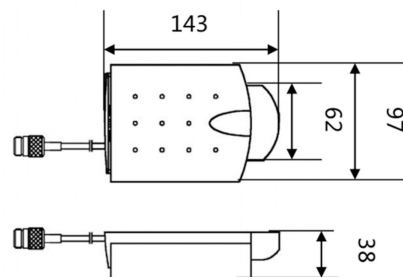

电气指标	FTD-24BG08V80B
频率范围-MHz	2400~2483
带宽-MHz	83
极化方式	垂直
增益-dBi	8
半功率波瓣宽度-°	水平面:80 垂直面:60
前后比-dB	≥15
输入阻抗-Ω	50
电压驻波比	≤1.5
最大功率-W	50
雷电保护	直流感地

机械及环境指标	
接头类型	N 阴头或用户指定
接头位置	电缆引出
引线长度-CM	15CM 或用户指定
天线尺寸-MM	约 145×97×38
天线重量-KG	约 0.21
天线罩材料	ABS
天线罩颜色	灰色
工作温度-°C	-40~60
存储温度-°C	-55~85
相对湿度-%	5~95
极限风速-M/S	60
安装方式	挂墙安装

安装说明:

- 1、用膨胀螺钉将固定板安装到墙上。
- 2、利用天线背部的挂板将天线挂在固定板上。
- 3、天线和系统连接, 接头处要用防水胶布缠裹进行保护。

典型方向图:

提示: 图片仅供参考, 请以实物为准!
警告: 产品请勿擅自拆卸, 擅自拆卸产品, 保修将自动失效!

本文件所提供信息仅供参考, 不作为任何订单或合同的一部分;
精伦科技专有和保密信息, 保留修改此产品指标而不需事先通知的权利;
版权所有@广西精伦科技有限公司