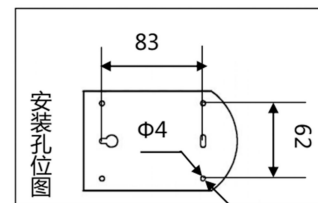

电气指标	FTD-24BG08V80B
频率范围-MHz	2400~2483
带宽-MHz	83
极化方式	垂直
增益-dBi	8
半功率波瓣宽度-°	水平面:80 垂直面:60
前后比-dB	≥15
输入阻抗-Ω	50
电压驻波比	≤1.5
最大功率-W	50
雷电保护	直流感地

机械及环境指标	
接头类型	N 阴头或用户指定
接头位置	电缆引出
引线长度-CM	15CM 或用户指定
天线尺寸-MM	约 145×97×38
天线重量-KG	约 0.21
天线罩材料	ABS
天线罩颜色	灰色
工作温度-°C	-40~60
存储温度-°C	-55~85
相对湿度-%	5~95
极限风速-M/S	60
安装方式	挂墙安装

安装说明:

- 1、用膨胀螺钉将固定板安装到墙上。
- 2、利用天线背部的挂板将天线挂在固定板上。
- 3、天线和系统连接, 接头处要用防水胶布缠裹进行保护。

典型方向图:

提示: 图片仅供参考, 请以实物为准!
警告: 产品请勿擅自拆卸, 擅自拆卸产品, 保修将自动失效!

本文件所提供信息仅供参考, 不作为任何订单或合同的一部分;
精伦科技专有和保密信息, 保留修改此产品指标而不需事先通知的权利;
版权所有@广西精伦科技有限公司