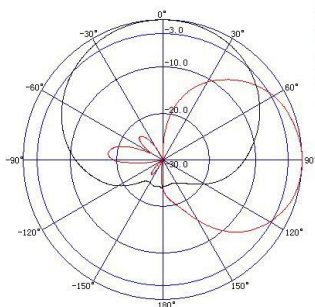

典型方向图:

提示: 图片仅供参考, 请以实物为准!
警告: 产品请勿擅自拆卸, 擅自拆卸产品, 保修将自动失效!

本文件所提供信息仅供参考, 不作为任何订单或合同的一部分;
精伦科技专有和保密信息, 保留修改此产品指标而不需事先通知的权利;
版权所有@广西精伦科技有限公司