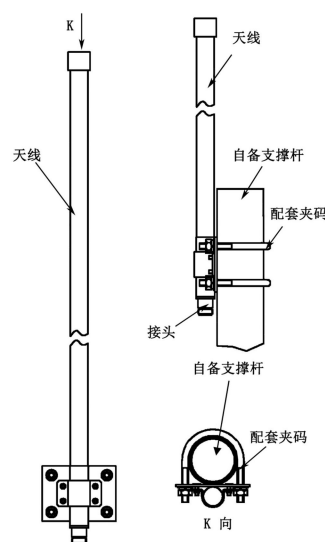

**应用:**

- 频率: 3400~3600 MHz
- 公网 5G 移动通信系统
- WiMax 通信系统, 3.5GHz 固定无线接入系统
- 室外信号全向覆盖, 无线数据与图像传输

特点:

- 尺寸小, 重量轻, 外形美观
- 驻波比小, 中等增益, 性能优良
- 防水设计, 玻璃钢外罩, 防腐蚀和抗老化能力强
- 抱杆安装, 抗风强, 配送钢制安装套件

电气指标	FTQ-3436QX05A
频率范围-MHz	3400~3600
带宽-MHz	200
极化方式	垂直
增益-dBi	5
水平面波瓣宽度-°	360
垂直面波瓣宽度-°	30
输入阻抗-Ω	50
电压驻波比	≤1.5
最大功率-W	50

机械及环境指标	
接头类型	N 阴头
接头位置	底部
天线尺寸-MM	约Φ20×330
天线重量-KG	约 0.6
天线罩材料	玻璃钢
天线罩颜色	灰色
工作温度-°C	-40~60
存储温度-°C	-55~85
相对湿度-%	5~95
极限风速-M/S	60
安装方式	抱杆
抱杆直径-MM	Φ40~50

提示: 图片仅供参考, 请以实物为准! 警告: 产品请勿擅自拆卸, 擅自拆卸产品, 保修将失效!