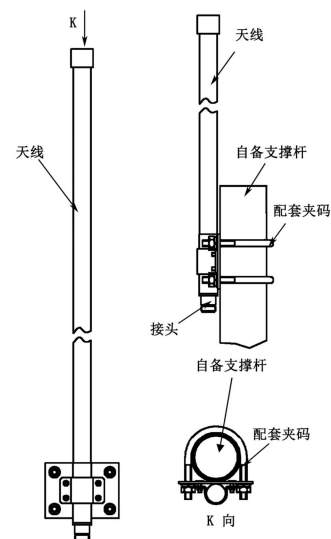

应用:

- 频率: 3400~3600 MHz
- 公网 5G 移动通信系统
- WiMax 通信系统, 3.5GHz 固定无线接入系统
- 室外信号全向覆盖, 无线数据与图像传输

特点:

- 尺寸小, 重量轻, 外形美观
- 驻波比小, 中等增益, 性能优良
- 防水设计, 玻璃钢外罩, 防腐蚀和抗老化能力强
- 抱杆安装, 抗风强, 配送钢制安装套件

电气指标	FTQ-3436QX08A
频率范围-MHz	3400~3600
带宽-MHz	200
极化方式	垂直
增益-dBi	8
水平面波瓣宽度-°	360
垂直面波瓣宽度-°	16
输入阻抗-Ω	50
电压驻波比	≤1.5
最大功率-W	50

机械及环境指标	
接头类型	N 阴头
接头位置	底部
天线尺寸-MM	约Φ20×430
天线重量-KG	约 0.7
天线罩材料	玻璃钢
天线罩颜色	灰色
工作温度-°C	-40~60
存储温度-°C	-55~85
相对湿度-%	5~95
极限风速-M/S	60
安装方式	抱杆
抱杆直径-MM	Φ40~50

提示: 图片仅供参考, 请以实物为准! 警告: 产品请勿擅自拆卸, 擅自拆卸产品, 保修将失效!