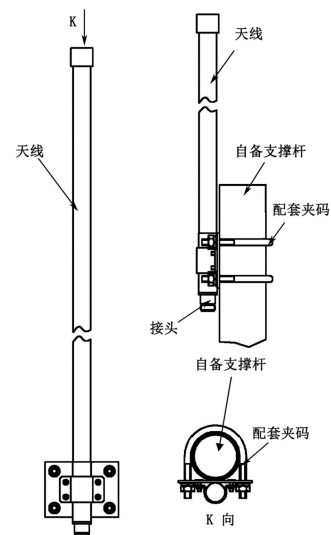

**应用:**

- 频率: 5725~5850 MHz
- 5.8GHz WLAN/WiFi/ISM/UNII 通信技术
- 点对多点, 无线局域网, 无线数字与图像传输
- 无线公共热点覆盖, 支持 IEEE802.11a,n

**特点:**

- 结构小巧, 重量轻, 外形美观, 内置 NK 接口
- 垂直极化, 驻波比小, 增益高, 性能优良
- 防水设计, 玻璃钢外罩, 防腐蚀和抗老化能力强
- 抱杆安装, 抗风强, 配送钢制安装套件

电气指标	FTQ-58QX12A
频率范围-MHz	5725~5850
带宽-MHz	125
极化方式	垂直
增益-dBi	12
水平面波瓣宽度-°	360
垂直面波瓣宽度-°	7
输入阻抗-Ω	50
电压驻波比	≤1.5
最大功率-W	50

机械及环境指标	
接头类型	N 阴头
接头位置	底部
天线尺寸-MM	约Φ20×565
天线重量-KG	约 0.8
天线罩材料	玻璃钢
天线罩颜色	灰色
工作温度-°C	-40~60
存储温度-°C	-55~85
相对湿度-%	5~95
极限风速-M/S	60
安装方式	抱杆
抱杆直径-MM	Φ35~50